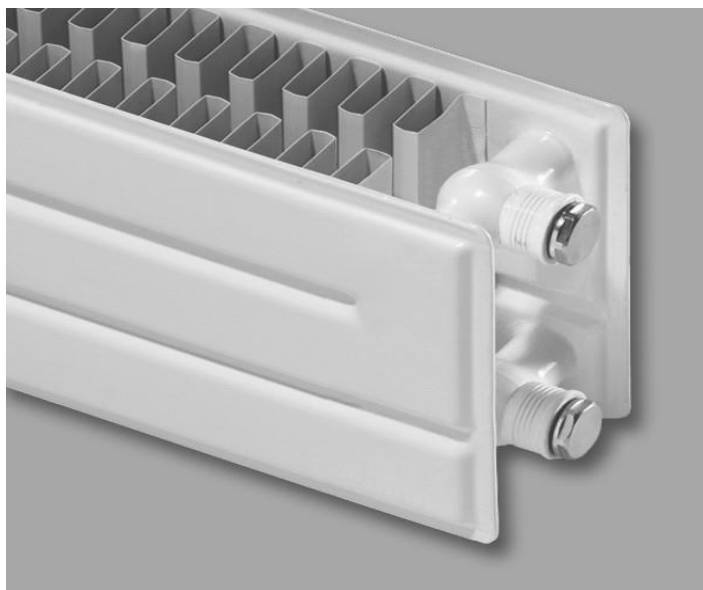

SUPERIA MINI PLINTRADIATOREN

	Type	Afmeting (HxB)	Watt	Prijs
Superia Standaard	15	150 x 800	404	66,00
Superia Standaard	15	150 x 1800	910	88,00
Superia Standaard	15	150 x 2800	1415	110,00
Superia Standaard	22	200 x 600	599	66,00
Superia Standaard	22	200 x 800	799	66,00
Superia Standaard	22	200 x 1000	999	66,00
Superia Standaard	22	200 x 1200	1199	88,00
Superia Standaard	22	200 x 1400	1400	88,00
Superia Standaard	22	200 x 1600	1599	88,00
Superia Standaard	22	200 x 1800	1798	88,00
Superia Standaard	22	200 x 2200	2199	110,00
Superia Standaard	22	200 x 2500	2498	110,00
Superia Standaard	22	200 x 3000	2999	110,00
Superia Standaard	34	150 x 2500	3570	110,00
Superia Standaard	34	150 x 3000	4286	110,00
Superia Standaard	34	200 x 800	1344	66,00
Superia Standaard	34	200 x 2200	3698	110,00
Superia Compact	22	150 x 2000	1536	88,00
Superia Piano	33	200 x 2200	2891	220,00
Superia Piano	33	200 x 2800	3680	220,00

Prijs is incl. BTW. Afgehaald in St. Philipsland