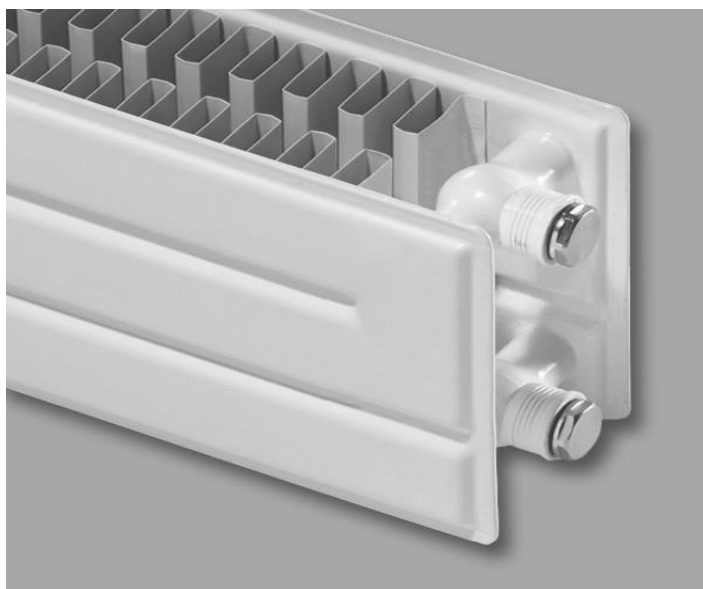

SUPERIA MINI PLINTRADIATOREN

	Type	Afmeting (HxB)	Watt	Prijs
Superia Standaard	22	200 x 1000	999	60,00
Superia Standaard	22	200 x 1200	1199	80,00
Superia Standaard	22	200 x 1400	1400	80,00
Superia Standaard	22	200 x 1600	1599	80,00
Superia Standaard	22	200 x 2200	2199	100,00
Superia Standaard	22	200 x 2500	2498	100,00
Superia Standaard	22	200 x 3000	2999	100,00
Superia Standaard	34	150 x 2500	3570	100,00
Superia Standaard	34	150 x 3000	4286	100,00
Superia Standaard	34	200 x 800	1344	60,00
Superia Standaard	34	200 x 2200	3698	100,00
Superia Compact	22	150 x 2000	1536	80,00
Superia Piano	33	200 x 2200	2891	200,00
Superia Piano	33	200 x 2800	3680	200,00

Prijs is incl. BTW. Afgehaald in St. Philipsland