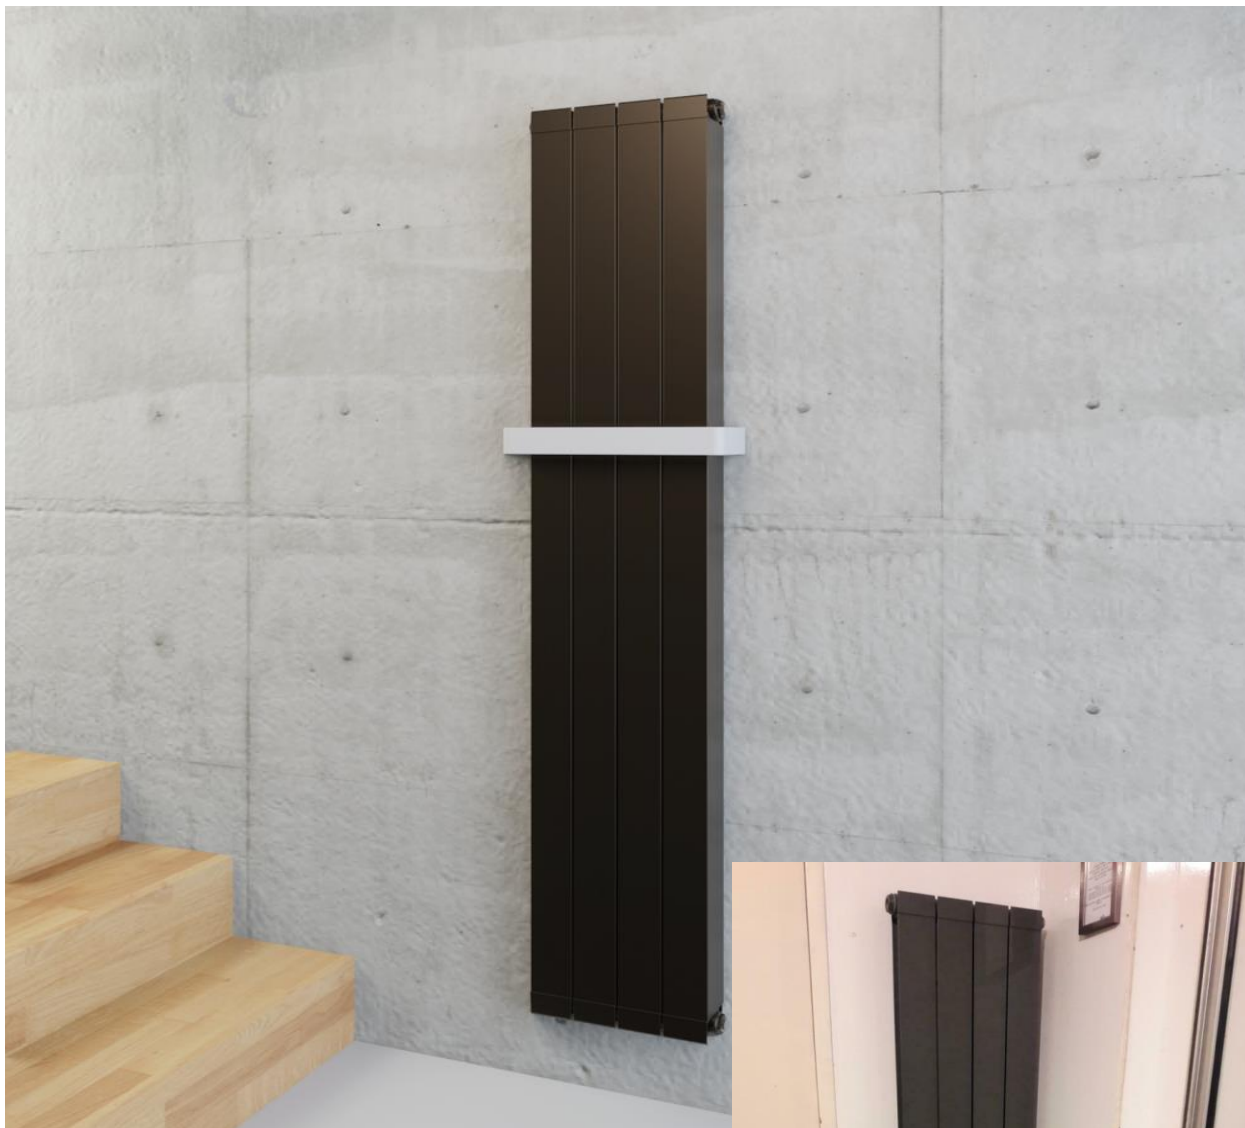

**** Deze radiatoren zijn zowel middenonder als ook middenboven aan te sluiten

!!WIJ KUNNEN DEZE RADIATOREN, TER PLAATSE, VOOR U BREDER MAKEN NAAR IEDERE GEWENSTE AFMETING!! Zie hieronder

Haaks aansluitblok € 35,00
Recht aansluitblok € 30,00

Verchromd aansluitblok € 65,00
Handdoekbeugel in diverse kleuren € 55,00

Prijzen zijn incl. BTW en afgehaald in St. Philipsland,

Afbeelding hier onder.

ZIE HIERONDER VOOR UITBREIDING RADIATOR