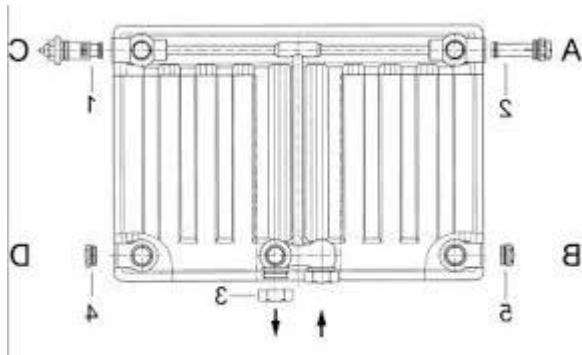

THERMR COMP-4 PLUS	33	300 x 600	1116	39,00
THERMR COMP-4 PLUS	33	300 x 800	1523	53,00
THERMR COMP-4 PLUS	33	300 x 1200	2285	79,00
THERMR COMP-4 PLUS	33	400 x 500	1208	42,00
THERMR COMP-4 PLUS	33	400 x 600	1516	53,00
THERMR COMP-4 PLUS	33	400 x 800	2021	70,00
THERMR COMP-4 PLUS	33	500 x 600	1744	61,00
THERMR COMP-4 PLUS	33	600 x 700	2461	86,00
THERMRAD T6 COMP	33	300 x 600	1348	64,00
THERMRAD T6 COMP	33	300 x 800	1798	86,00
THERMRAD T6 COMP	33	400 x 1000	2784	122,00
THERMRAD T6 COMP	33	900 x 1600 B	7452	350,00
THERMRAD T8	33	200 x 2000	2452	110,00
THERMRAD T8	33	500 x 600	1642	74,00

Prijs is incl. BTW. Afgehaald in St. Philipsland

Aansluitmogelijkheden: (zie hieronder)

Thermodrad T4
Aansluiting: zijkant

Thermrad T6
Aansluiting: zijkant/ midden onder

Thermrad T8
Aansluiting: zijkant/rechts onder/
midden onder