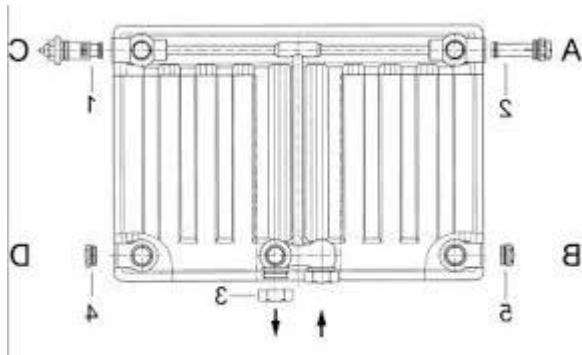

THERMR COMP-4 PLUS	33	300 x 600	1116	39,00
THERMR COMP-4 PLUS	33	300 x 800	1523	53,00
THERMR COMP-4 PLUS	33	300 x 1200	2285	79,00
THERMR COMP-4 PLUS	33	400 x 500	1208	42,00
THERMR COMP-4 PLUS	33	400 x 600	1516	53,00
THERMR COMP-4 PLUS	33	400 x 800	2021	70,00
THERMR COMP-4 PLUS	33	500 x 600	1744	61,00
THERMR COMP-4 PLUS	33	600 x 700	2461	86,00
THERMRAD T6 COMP	33	300 x 600	1348	64,00
THERMRAD T6 COMP	33	300 x 800	1798	86,00
THERMRAD T6 COMP	33	400 x 1000	2784	122,00
THERMRAD T6 COMP	33	900 x 1600 B	7452	350,00
THERMRAD T8	33	200 x 2000	2452	110,00
THERMRAD T8	33	500 x 600	1642	74,00

Prijs is incl. BTW. Afgehaald in St. Philipsland

Aansluitmogelijkheden: (zie hieronder)

Thermradiator T4
Aansluiting: zijkant

Thermrad T6
Aansluiting: zijkant/ midden onder

Thermrad T8
Aansluiting: zijkant/rechts onder/
midden onder