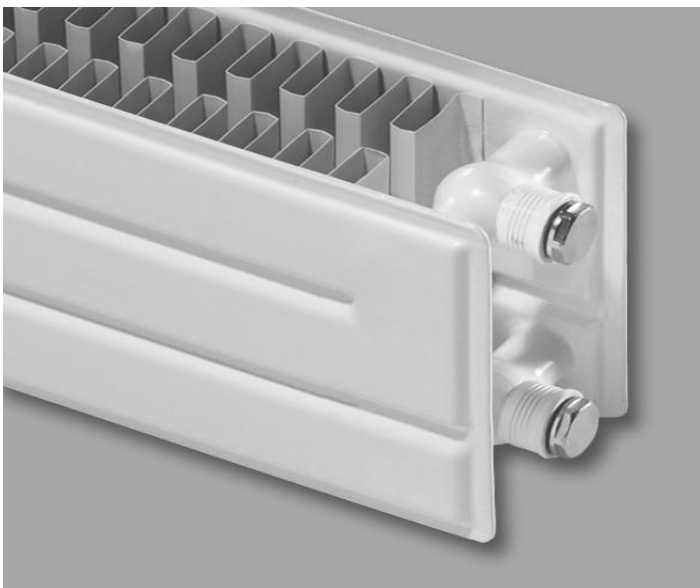

SUPERIA MINI PLINTRADIATOREN

	Type	Afmeting (HxB)	Watt	Prijs
Superia Standaard	22	150 x 2200	1847	100,00
Superia Standaard	22	200 x 1000	999	60,00
Superia Standaard	22	200 x 1200	1199	80,00
Superia Standaard	22	200 x 1400	1400	80,00
Superia Standaard	22	200 x 1600	1599	80,00
Superia Standaard	22	200 x 2200	2199	100,00
Superia Standaard	22	200 x 2500	2498	100,00
Superia Standaard	22	200 x 3000	2999	100,00
Superia Standaard	33	150 x 1100	1352	80,00
Superia Standaard	33	200 x 1800	2602	80,00
Superia Standaard	33	200 x 2200	3179	100,00
Superia Standaard	34	150 x 1600	2285	80,00
Superia Standaard	34	150 x 1800	2571	80,00
Superia Standaard	34	150 x 2500	3570	100,00
Superia Standaard	34	150 x 3000	4286	100,00
Superia Standaard	34	200 x 800	1344	60,00
Superia Standaard	34	200 x 1000	1680	60,00
Superia Standaard	34	200 x 2200	3698	100,00
Superia Compact	22	150 x 2000	1536	80,00
Superia Piano	33	200 x 2200	2891	200,00
Superia Piano	33	200 x 2800	3680	200,00

Prijs is incl. BTW. Afgehaald in St. Philipsland

Gedwongen waterloop voor een hoge afgifte