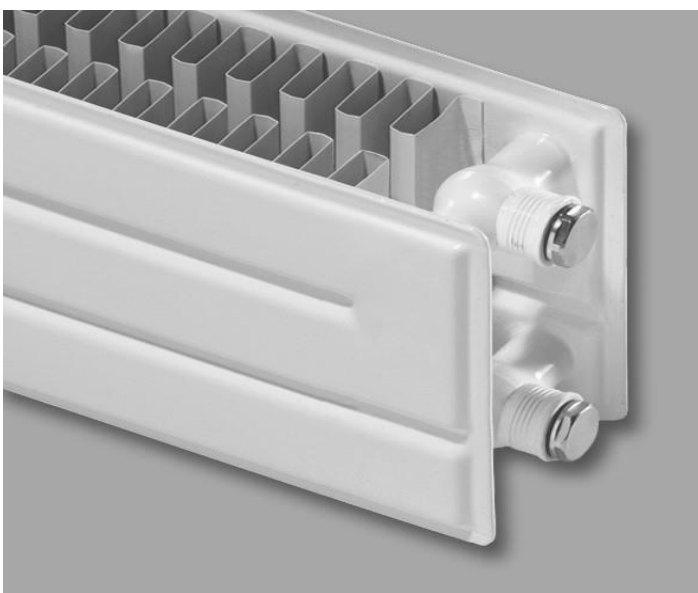

SUPERIA MINI PLINTRADIATOREN

	Type	Afmeting (HxB)	Watt	Prijs
Superia Standaard	22	150 x 2200	1847	100,00
Superia Standaard	22	200 x 1000	999	60,00
Superia Standaard	22	200 x 1200	1199	80,00
Superia Standaard	22	200 x 1400	1400	80,00
Superia Standaard	22	200 x 1600	1599	80,00
Superia Standaard	22	200 x 2200	2199	100,00
Superia Standaard	22	200 x 2500	2498	100,00
Superia Standaard	22	200 x 3000	2999	100,00
Superia Standaard	33	150 x 1100	1352	80,00
Superia Standaard	34	150 x 1800	2571	80,00
Superia Standaard	34	150 x 2500	3570	100,00
Superia Standaard	34	150 x 3000	4286	100,00
Superia Standaard	34	200 x 800	1344	60,00
Superia Standaard	34	200 x 1000	1680	60,00
Superia Standaard	34	200 x 2200	3698	100,00
Superia Compact	22	150 x 2000	1536	80,00
Superia Piano	33	200 x 2200	2891	200,00
Superia Piano	33	200 x 2800	3680	200,00

Prijs is incl. BTW. Afgehaald in St. Philipsland

Gedwongen waterloop voor een hoge afgifte