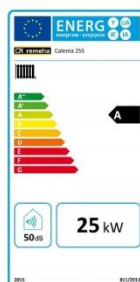

Remeha Calenta HR Solo ketel

Uitverkocht