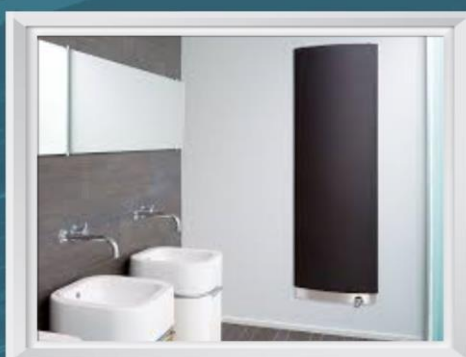

Jaga GFD

St. Philipsland