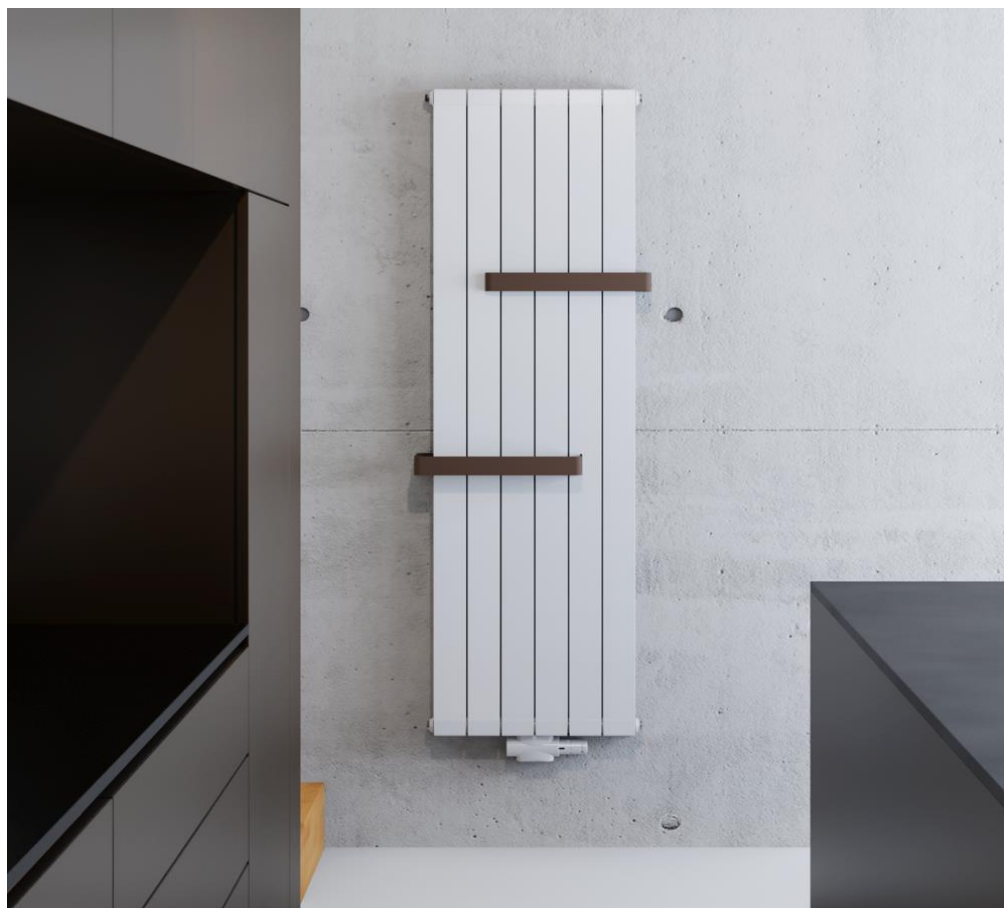

RAL9016 WIT			
Aansluiting Midden Onder			
Aantal leden	HxBxD	Wattage	Prijs
3 leden	1650 x 246 x 66	963	173,00
5 leden	1650 x 410 x 66	1405	289,00
3 leden	1850 x 246 x 66	1065	193,00
5 leden	1850 x 410 x 66	1775	337,00
5 leden	2050 x 410 x 66	1935	399,00
3 leden	1250 x 246 x 96	867	113,00
5 leden	1250 x 410 x 96	1445	188,00
3 leden	1450 x 246 x 96	975	125,00
5 leden	1450 x 410 x 96	1625	209,00
3 leden	1850 x 246 x 96	1179	226,00
5 leden	1850 x 410 x 96	1965	374,00
6 leden	1850 x 492 x 96***	2358	430,00
7 leden	1850 x 574 x 96	2751	526,00
9 leden	1850 x 738 x 96	3537	616,00
9 leden	2050 x 738 x 96	3825	798,00

(*** is ook midden boven aan te sluiten)

Haaks aansluitblok € 35,00

Recht aansluitblok € 30,00

Verchroomd aansluitblok € 65,00

Handdoekbeugel in diverse kleuren € 55,00

Prijzen zijn incl. BTW en afgehaald in St. Philipsland,