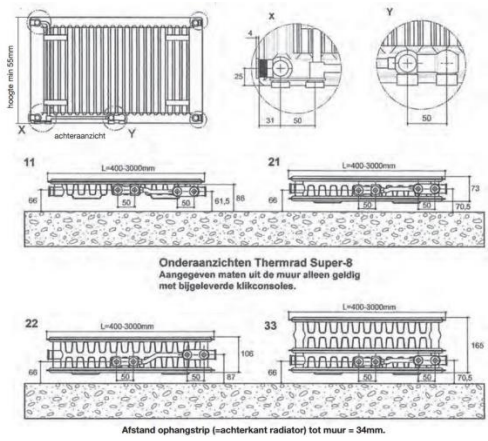

THERMRAD T8	22	300 x 2200	2748	124,00
THERMRAD T8	22	400 x 700	1122	50,00
THERMRAD T8	22	600 x 2800	6639	299,00
THERMR COMP-4 PLUS	33	300 x 600	1116	39,00
THERMR COMP-4 PLUS	33	300 x 800	1523	53,00
THERMR COMP-4 PLUS	33	300 x 1200	2285	79,00
THERMR COMP-4 PLUS	33	400 x 500	1208	42,00
THERMR COMP-4 PLUS	33	400 x 600	1516	53,00
THERMR COMP-4 PLUS	33	400 x 800	2021	70,00
THERMR COMP-4 PLUS	33	500 x 600	1744	61,00
THERMR COMP-4 PLUS	33	600 x 700	2461	86,00
THERMRAD T6 COMP	33	300 x 600	1348	64,00
THERMRAD T6 COMP	33	300 x 800	1798	86,00
THERMRAD T6 COMP	33	400 x 800	2227	106,00
THERMRAD T6 COMP	33	400 x 1000	2784	122,00
THERMRAD T6 COMP	33	900 x 1600 B	7452	350,00
THERMRAD T8	33	200 x 1800	2207	99,00
THERMRAD T8	33	200 x 2000	2452	110,00
THERMRAD T8	33	500 x 600	1642	74,00

Prijs is incl. BTW. Afgehaald in St. Philipsland

Aansluitmogelijkheden: (zie hieronder)

Thermodrad T4  
Aansluiting: zijkant

Thermrad T6  
Aansluiting: zijkant/ midden onder

Thermrad T8  
Aansluiting: zijkant/rechts onder/  
midden onder