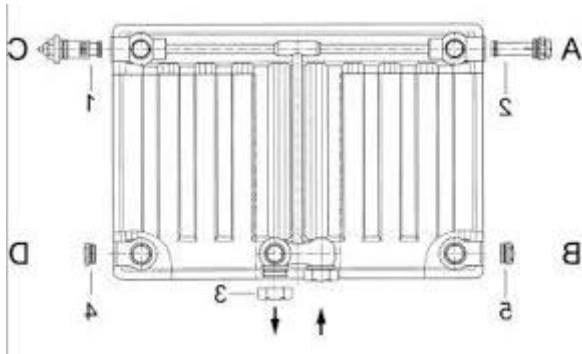

THERMRAD T8	22	300 x 2200	2748	124,00
THERMRAD T8	22	400 x 700	1122	50,00
THERMRAD T8	22	600 x 2800	6639	299,00
THERMR COMP-4 PLUS	33	300 x 600	1116	39,00
THERMR COMP-4 PLUS	33	300 x 800	1523	53,00
THERMR COMP-4 PLUS	33	300 x 1200	2285	79,00
THERMR COMP-4 PLUS	33	400 x 500	1208	42,00
THERMR COMP-4 PLUS	33	400 x 600	1516	53,00
THERMR COMP-4 PLUS	33	400 x 800	2021	70,00
THERMR COMP-4 PLUS	33	500 x 600	1744	61,00
THERMR COMP-4 PLUS	33	600 x 700	2461	86,00
THERMRAD T6 COMP	33	300 x 600	1348	64,00
THERMRAD T6 COMP	33	300 x 800	1798	86,00
THERMRAD T6 COMP	33	400 x 800	2227	106,00
THERMRAD T6 COMP	33	400 x 1000	2784	122,00
THERMRAD T6 COMP	33	900 x 1600 B	7452	350,00
THERMRAD T8	33	200 x 1800	2207	99,00
THERMRAD T8	33	200 x 2000	2452	110,00
THERMRAD T8	33	500 x 600	1642	74,00

Prijs is incl. BTW. Afgehaald in St. Philipsland

Aansluitmogelijkheden: (zie hieronder)

Thermodrad T4  
Aansluiting: zijkant

Thermrad T6  
Aansluiting: zijkant/ midden onder

Thermrad T8  
Aansluiting: zijkant/rechts onder/  
midden onder