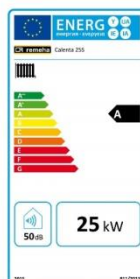

REMEHA CALENTA HR SOLO CV KETEL

Type 25S: Nominaal vermogen: 5,6-25,5 Kw
90780   A-label pomp
Prijs € 980,00

Combineerbaar met:

80 liter boiler, indirect gestookt   € 400,00
120 liter boiler, indirect gestookt   € 500,00

Aansluitmateriaal:

Installatiepakket bestaande uit expansievat met beugel, inlaatcombinatie, overstortventiel, gaskraan en vul- en aftapset.   € 69,00
Muurdoorvoer   € 89,00
Dakdoorvoer   € 89,00

Prijs is incl. BTW. Afgehaald in St. Philipsland

Remeha Calenta HR Solo ketel

Uitverkocht